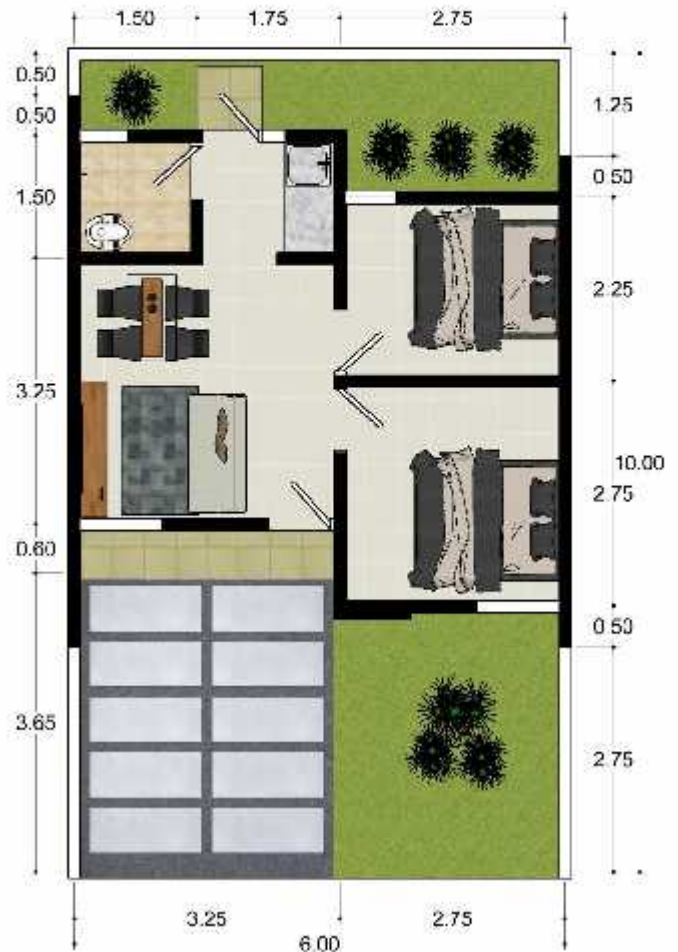

0254-7933991
www.ciruasland.co.id

SPESIFIKASI :

- Pondasi : **Tapak Beton**
Struktur : beton bertulang
Lantai : **keramik 40x40**
Dinding : batako, plester, aci & cat
Plafond : gypsum
Kusen : **aluminium**
Sanitari : kloset jongkok
Atap : genteng beton
Listrik : 1300watt
Air : pompa listrik
Septictank : **Bio septiktank**

Tipe 30/60

Denah Lokasi